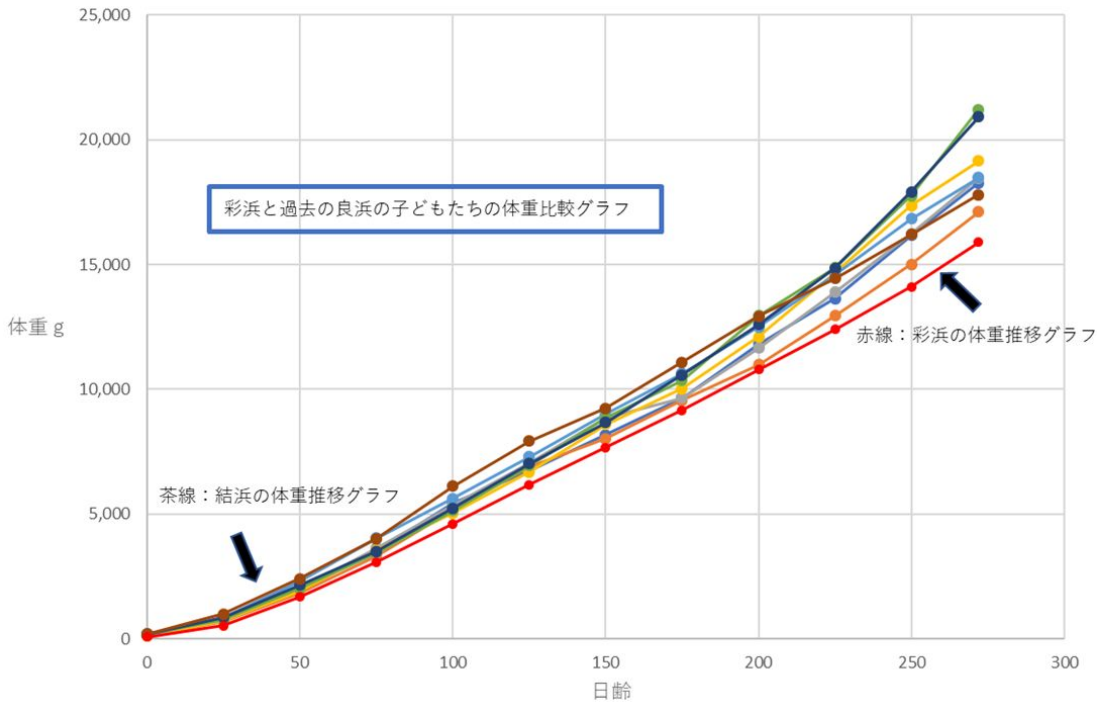

現在永久歯が16本生えてきました。 ※大人のジャイアントパンダの永久歯は42本

リンゴをほおぼる

永久歯が生える

タケノコに興味を示す

【ジャイアントパンダの赤ちゃん「彩浜」情報 273日齢】

出生日時:2018年8月14日 午後10時32分(メス)

体 重:16.0kg(出生時:75g)

全 長:110.0cm(出生時:15.5cm) ※5月14日現在

～「彩浜(さいひん)」の成長記録～

- 2018年 8月14日(0日齢)午後10時32分に体重75gで誕生
- 8月16日(2日齢)母親「良浜」からの授乳を確認
- 9月19日(36日齢)体重が1kgを超える
- 10月 5日(52日齢)保育器を卒業
- 10月 7日(54日齢)しっかりと目が開く
- 11月16日(94日齢)乳歯が生える
- 12月10日(118日齢)歩き始める
- 12月17日(125日齢)「彩浜」と命名
- 2019年 1月11日(150日齢)屋内運動場での親子での公開がスタート
- 2月14日(184日齢)生後半年を迎える
- 3月23日(221日齢)屋外運動場での親子での公開がスタート